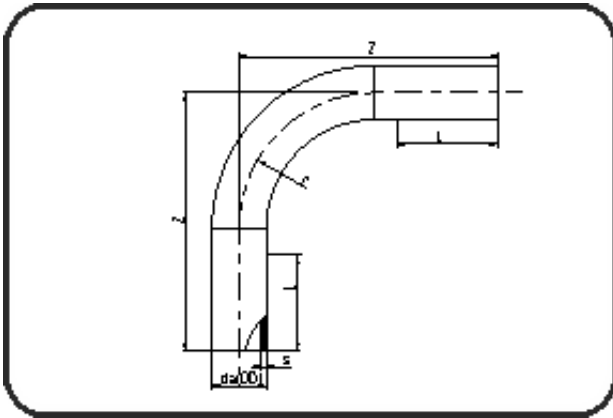

Rohrbögen

Code: 399

- Rohrbogen 90°
- Radius 1,5 x da
- aus Rohr geformt
- **Stumpf + E-Muffenschweissung**
- **PE 100-RC schwarz**

Dimension	Code	Detail	Gewicht
140	70.399.0140.11	140 SDR11 ISO S-5 16 bar	4.76

	Einheit	Nominale	Tol+	Tol-
da(OD)	mm	140	0.00	0.00
L	mm	150	0.00	0.00
r	mm	210	0.00	0.00
s	mm	12,7	0.00	0.00
z	mm	520	75.00	75.00