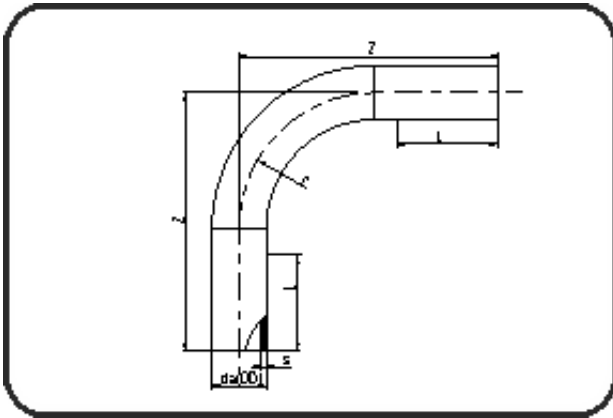

Rohrbögen

Code: 399

- Rohrbogen 90°
- Radius 1,5 x da
- aus Rohr geformt
- **Stumpf + E-Muffenschweissung**
- **PE 100-RC schwarz**

Dimension	Code	Detail	Gewicht
200	70.399.0200.11	200 SDR11 ISO S-5 16 bar	12.22

	Einheit	Nominale	Tol+	Tol-
da(OD)	mm	200	0.00	0.00
L	mm	150	0.00	0.00
r	mm	300	0.00	0.00
s	mm	18,2	0.00	0.00
z	mm	650	75.00	75.00