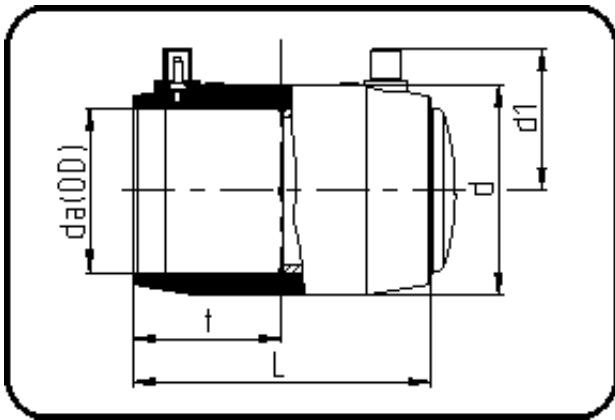

## E-Schweissbare Fittings

Code: 174

- E-Endkappe
- MOP Wasser 16bar / Gas 10bar
- W/P-TW
- formgespritzt
- **Heizwendel-Schweissung**
- PE 100-RC schwarz

Dimension	Code	Detail	Gewicht
140	70.174.0140.11	140 SDR 17-11	2.17

	Einheit	Nominale	Tol+	Tol-
da(OD)	mm	140	0.00	0.00
L	mm	179	4.50	0.00
d	mm	180	1.50	1.50
d1	mm	99	1.50	1.50
t	mm	88,5	3.00	0.00