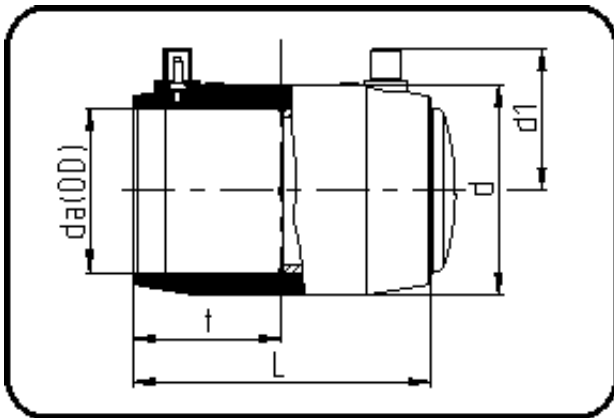

E-Schweissbare Fittings

Code: 174

- E-Endkappe
- MOP Wasser 16bar / Gas 10bar
- W/P-TW
- formgespritzt
- **Heizwendel-Schweissung**
- PE 100-RC schwarz

Dimension	Code	Detail	Gewicht
125	70.174.0125.11	125 SDR 17-11	1.61

	Einheit	Nominale	Tol+	Tol-
da(OD)	mm	125	0.00	0.00
L	mm	169,5	4.50	0.00
d	mm	155	1.50	1.50
d1	mm	91	1.50	1.50
t	mm	83,5	3.00	0.00