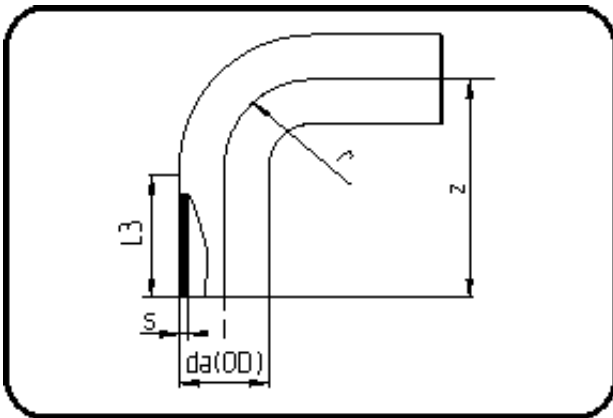

## MULTI Fittings

Code: 068

- **MULTI-Bogen 90°**
- lange Schenkel
- W/P-TW
- formgespritzt
- **Stumpf + E-Muffenschweissung**
- **PE 100-RC schwarz**

Dimension	Code	Detail	Gewicht
75	70.068.0075.11	75X6,8 SDR11 PN16	0.41

	Einheit	Nominale	Tol+	Tol-
da(OD)	mm	75	0.50	0.00
L3	mm	75	3.00	3.00
r	mm	75	0.00	0.00
s	mm	6,8	0.80	0.00
z	mm	150	4.50	4.50