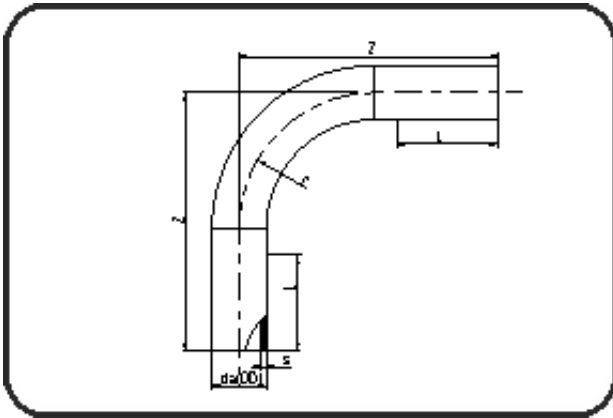

Rohrbögen

Code: 399

- Rohrbogen 90°
- Radius 1,5 x da
- aus Rohr geformt
- **Stumpf + E-Muffenschweissung**
- **PE 100-RC schwarz**

Dimension	Code	Detail	Gewicht
250	70.399.0250.11	250 SDR11 ISO S-5 16 bar	22.00

	Einheit	Nominale	Tol+	Tol-
da(OD)	mm	250	0.00	0.00
L	mm	250	0.00	0.00
r	mm	375	0.00	0.00
s	mm	22,7	0.00	0.00
z	mm	780	75.00	75.00