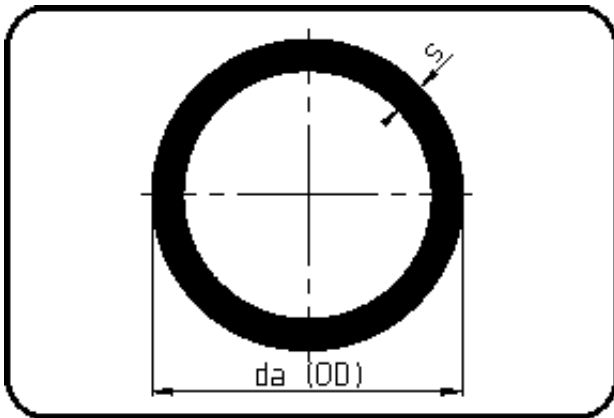

SURELINE I Rohre

Code: 713

- Rohr schwarz 100m gerollt
- mit blauen Streifen
- extrudiert
- PE 100-RC SURELINE I

Dim 20 - 75 Lagerware. Andere Streifenfarben bitte bei Bedarf individuell anfragen.

Dimension	Code	Detail	Gewicht
75	70.713.0075.11	75X6,8 SDR11 ISO S-5	1.48

	Einheit	Nominale	Tol+	Tol-
da(OD)	mm	75	0.50	0.00
s	mm	6,8	0.80	0.00