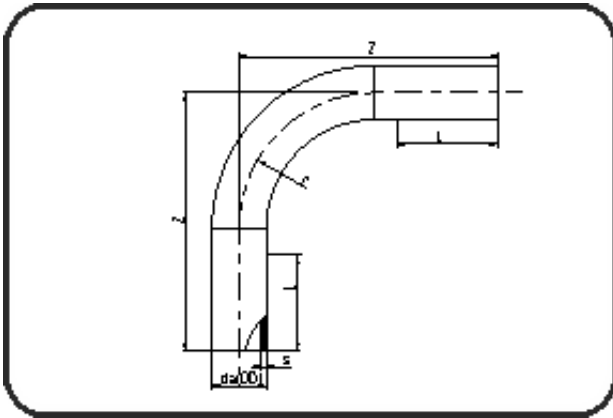

Rohrbögen

Code: 399

- Rohrbogen 90°
- Radius 1,5 x da
- aus Rohr geformt
- **Stumpf + E-Muffenschweissung**
- **PE 100-RC schwarz**

Dimension	Code	Detail	Gewicht
160	70.399.0160.11	160 SDR11 ISO S-5 16 bar	6.62

	Einheit	Nominale	Tol+	Tol-
da(OD)	mm	160	0.00	0.00
L	mm	150	0.00	0.00
r	mm	240	0.00	0.00
s	mm	14,6	0.00	0.00
z	mm	550	75.00	75.00