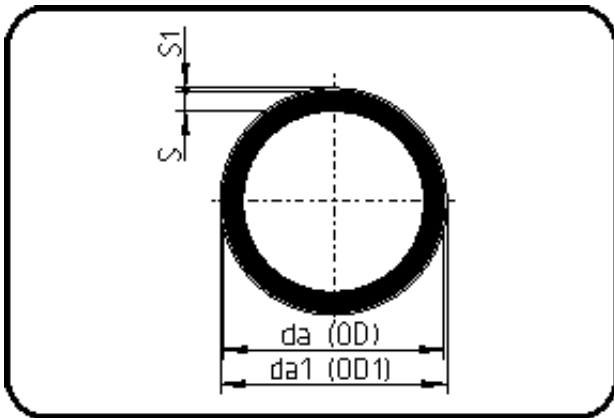

## SURELINE III Rohre

Code: 712.7

- Rohr schwarz 12m
- mit blauem Schutzmantel
- mit 4 grünen Streifen
- extrudiert
- **PE 100-RC SURELINE III**

Ab Dim. 355 keine Lagerware - Verfügbarkeit auf Anfrage.

Dimension	Code	Detail	Gewicht
315	70.712.7315.17	315X18,7 SDR17 ISO S-8	20.64

	Einheit	Nominale	Tol+	Tol-
da(OD)	mm	315	1.90	0.00
s	mm	18,7	2.00	0.00
s1	mm	2,7	1.00	0.00
da(OD1)	mm	320,4	0.00	0.00