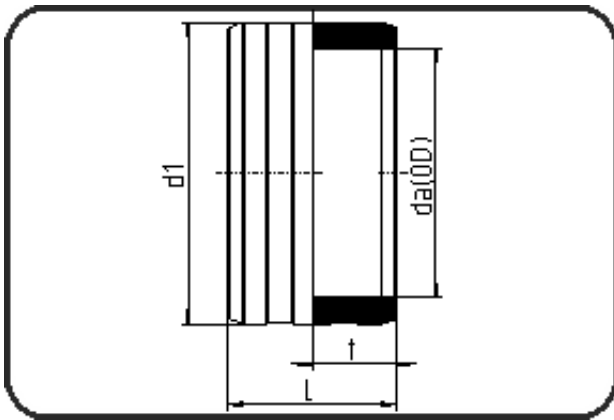

## E-Schweissbare Fittings

Code: 373

- E-Muffe bifilar
- W/P-TW
- mechanisch gefertigt
- **Heizwendel-Schweissung**
- **PE 100-RC schwarz**

Dimension	Code	Detail	Gewicht
1400	70.373.1400.17	1400 SDR 33-17 MOP 10bar	235.00

	Einheit	Nominale	Tol+	Tol-
da(OD)	mm	1.400	0.00	0.00
L	mm	550	2.00	2.00
d1	mm	1.590	2.00	2.00
t	mm	275	0.00	0.00