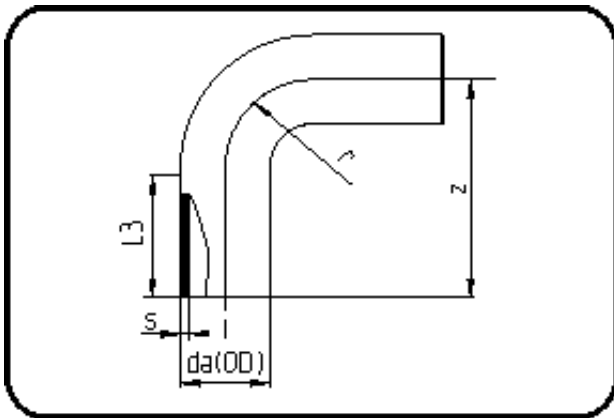

MULTI Fittings

Code: 068

- **MULTI-Bogen 90°**
- lange Schenkel
- W/P-TW
- formgespritzt
- **Stumpf + E-Muffenschweissung**
- **PE 100-RC schwarz**

Dimension	Code	Detail	Gewicht
200	70.068.0200.11	200X18,2 SDR11 PN16	6.12

	Einheit	Nominale	Tol+	Tol-
da(OD)	mm	200	1.20	0.00
L3	mm	118,5	6.00	6.00
r	mm	200	0.00	0.00
s	mm	18,2	2.00	0.00
z	mm	318,5	7.50	7.50