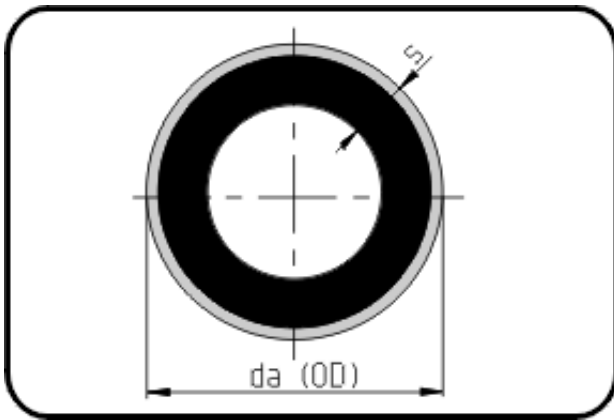

SURELINE II Rohre

Code: 712.2

- Rohr schwarz 12m
- mit grüner Signalschicht
- extrudiert
- PE 100-RC SURELINE II

Ab Dim. 250 keine Lagerware - Verfügbarkeit auf Anfrage.

| Dimension | Code | Detail | Gewicht |
|-----------|----------------|------------------------|---------|
| 140 | 70.712.2140.11 | 140X12,7 SDR11 ISO S-5 | 5.13 |

| | Einheit | Nominale | Tol+ | Tol- |
|--------|---------|----------|------|------|
| da(OD) | mm | 140 | 0.90 | 0.00 |
| s | mm | 12,7 | 1.40 | 0.00 |