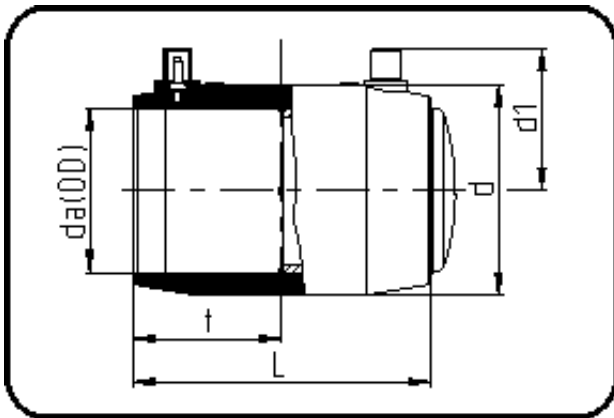

E-Schweissbare Fittings

Code: 174

- E-Endkappe
- MOP Wasser 16bar / Gas 10bar
- W/P-TW
- formgespritzt
- Heizwendel-Schweissung
- PE 100-RC schwarz

Dimension	Code	Detail	Gewicht
63	70.174.0063.11	63 SDR 17-11	0.35

	Einheit	Nominale	Tol+	Tol-
da(OD)	mm	63	0.00	0.00
L	mm	124,5	4.50	0.00
d	mm	83	0.75	0.75
d1	mm	59	1.50	1.50
t	mm	62	1.50	0.00