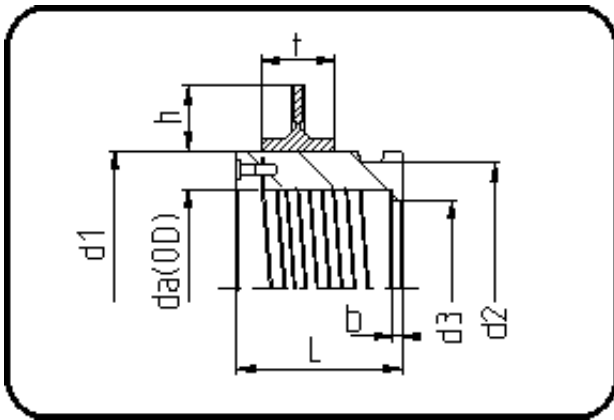

E-Schweissbare Fittings

Code: 178.1

- Schachtanschlussmuffe SAM
- mit montiertem Mauerkragen
- mechanisch gefertigt
- Heizwendel-Schweissung
- PE 100-RC schwarz

Dimension	Code	Detail	Gewicht
280	70.178.1280.33	280 SDR 33-11	5.20

	Einheit	Nominale	Tol+	Tol-
da(OD)	mm	280	0.00	0.00
L	mm	135	0.00	0.75
b	mm	8	0.75	0.75
d1	mm	345	1.50	0.00
t	mm	60	0.00	0.00
d3	mm	264	1.50	1.50
d2	mm	330	0.75	0.00
h	mm	50	0.00	0.00