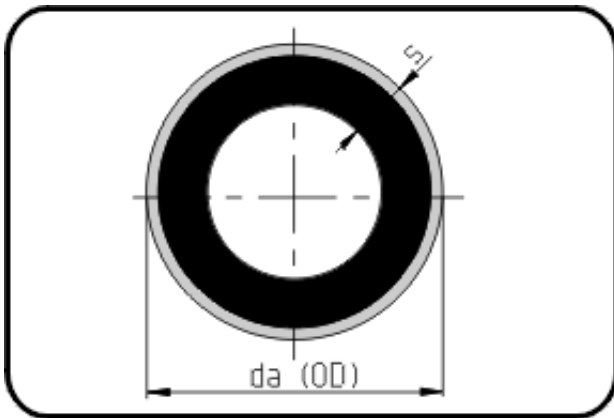

## SURELINE II Rohre

Code: 712.2

- Rohr schwarz 12m
- mit grüner Signalschicht
- extrudiert
- **PE 100-RC SURELINE II**

Ab Dim. 250 keine Lagerware - Verfügbarkeit auf Anfrage.

| Dimension | Code           | Detail                 | Gewicht |
|-----------|----------------|------------------------|---------|
| 180       | 70.712.2180.17 | 180X10,7 SDR17 ISO S-8 | 5.77    |

|        | Einheit | Nominale | Tol+ | Tol- |
|--------|---------|----------|------|------|
| da(OD) | mm      | 180      | 1.10 | 0.00 |
| s      | mm      | 10,7     | 1.20 | 0.00 |