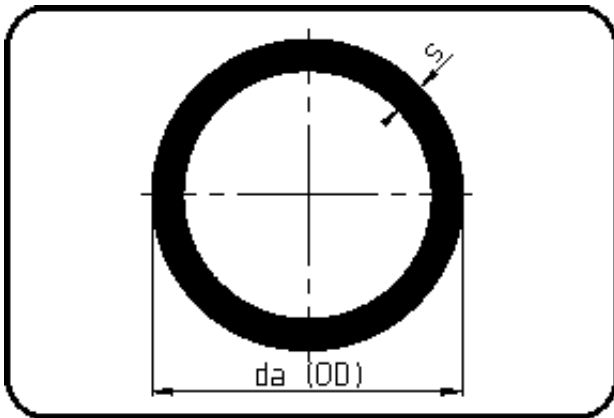

SURELINE I Rohre

Code: 712

- Rohr schwarz 12m
- mit blauen Streifen
- extrudiert
- PE 100-RC SURELINE I

Dim. 90 - 315 Lagerware. Andere Streifenfarben bitte bei Bedarf individuell anfragen.

Dimension	Code	Detail	Gewicht
710	70.712.0710.11	710X64,5 SDR11 ISO S-5	131.00

	Einheit	Nominale	Tol+	Tol-
da(OD)	mm	710	6.40	0.00
s	mm	64,5	6.60	0.00