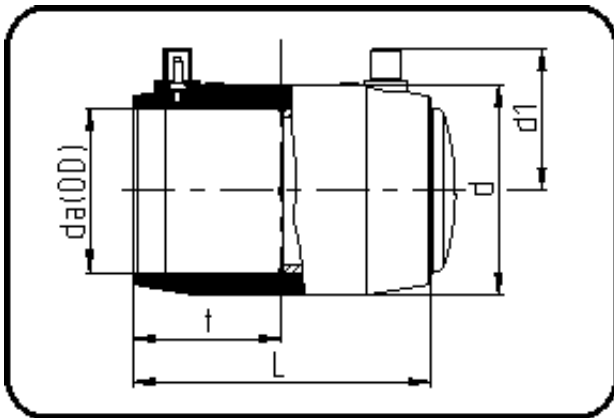

E-Schweissbare Fittings

Code: 174

- E-Endkappe
- MOP Wasser 16bar / Gas 10bar
- W/P-TW
- formgespritzt
- Heizwendel-Schweissung
- PE 100-RC schwarz

Dimension	Code	Detail	Gewicht
110	70.174.0110.11	110 SDR 17-11	1.11

	Einheit	Nominale	Tol+	Tol-
da(OD)	mm	110	0.00	0.00
L	mm	149	4.50	0.00
d	mm	136	1.50	1.50
d1	mm	83	1.50	1.50
t	mm	73	3.00	0.00