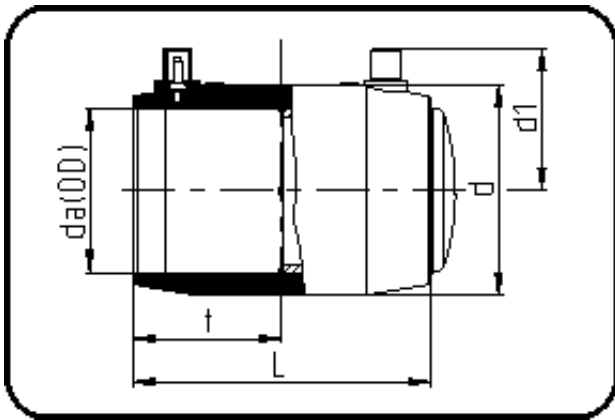

## E-Schweissbare Fittings

Code: 174

- E-Endkappe
- MOP Wasser 16bar / Gas 10bar
- W/P-TW
- formgespritzt
- Heizwendel-Schweissung
- PE 100-RC schwarz

Dimension	Code	Detail	Gewicht
200	70.174.0200.11	200 SDR 17-11	4.80

	Einheit	Nominale	Tol+	Tol-
da(OD)	mm	200	0.00	0.00
L	mm	215,5	4.50	0.00
d	mm	245	1.50	1.50
d1	mm	127	1.50	1.50
t	mm	105	4.50	0.00