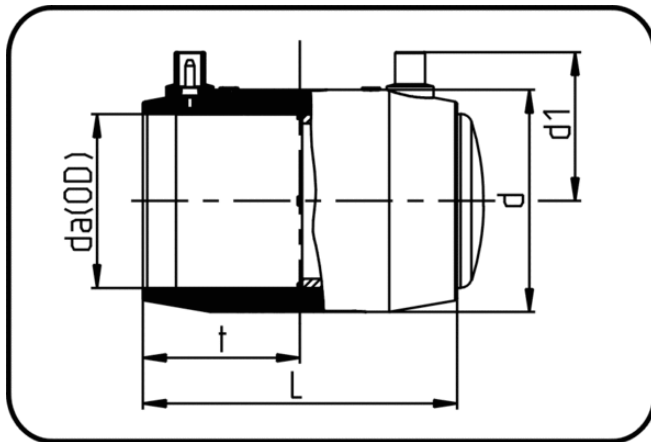

E-Schweissbare Fittings

Code: 174

- E-Endkappe
- MOP Wasser 16bar / Gas 10bar
- W/P-TW
- formgespritzt
- Heizwendel-Schweissung
- PE 100-RC schwarz

Dimension	Code	Detail	da(OD) mm	L mm	d mm	d1 mm	t mm	Gewicht
20	70.174.0020.11	20 SDR 7,4	20	73,5	30	37	36	0.04
25	70.174.0025.11	25 SDR 11-7,4	25	79,5	35	39	39,5	0.05
32	70.174.0032.11	32 SDR 11	32	86,5	42	43	43	0.08
40	70.174.0040.11	40 SDR 17-11	40	97,5	53	44	48	0.11
50	70.174.0050.11	50 SDR 17-11	50	108,5	66,5	53	54	0.20
63	70.174.0063.11	63 SDR 17-11	63	124,5	83	59	62	0.35
75	70.174.0075.11	75 SDR 17-11	75	139,5	97	65,5	68,5	0.50
90	70.174.0090.11	90 SDR 17-11	90	138,5	112	72	68	0.69
110	70.174.0110.11	110 SDR 17-11	110	149	136	83	73	1.11
125	70.174.0125.11	125 SDR 17-11	125	169,5	155	91	83,5	1.61
140	70.174.0140.11	140 SDR 17-11	140	179	180	99	88,5	2.17
160	70.174.0160.11	160 SDR 17-11	160	180	197	107,5	88	2.92
180	70.174.0180.11	180 SDR 26-11	180	199,5	221	119	97,5	3.92
200	70.174.0200.11	200 SDR 17-11	200	215,5	245	127	105	4.80
225	70.174.0225.11	225 SDR 17-11	225	229	275	142	112	6.85
250	70.174.0250.11	250 SDR 26-11	250	238	310	155	116,5	8.81
280	70.174.0280.11	280 SDR 26-11	280	249	346	180	121,5	11.80
315	70.174.0315.11	315 SDR 26-11	315	259	386	187	127,5	15.62