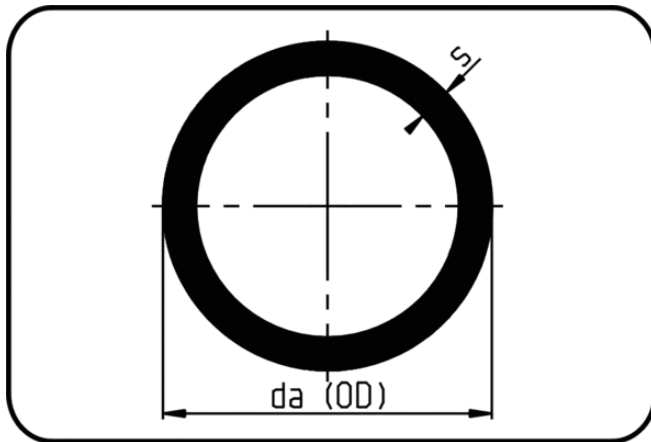

Rohre

Code: 706

- SurePEX Rohr 6m
- extrudiert
- PE-Xa blau

PE-Xa gelb auf Anfrage.

Dimension	Code	Detail	da(OD) mm	s mm	Gewicht
25	43.706.0025.11	25X2,3 SDR11 ISO-S5	25	2,3	0.17
32	43.706.0032.11	32X2,9 SDR11 ISO S-5	32	2,9	0.27
40	43.706.0040.11	40X3,7 SDR11 ISO S-5	40	3,7	0.43
50	43.706.0050.11	50X4,6 SDR11 ISO S-5	50	4,6	0.66
63	43.706.0063.11	63X5,8 SDR11 ISO S-5	63	5,8	1.04
75	43.706.0075.11	75X6,8 SDR11 ISO S-5	75	6,8	1.45
90	43.706.0090.11	90X8,2 SDR11 ISO S-5	90	8,2	2.10
110	43.706.0110.11	110X10,0 SDR11 ISO S-5	110	10	3.11