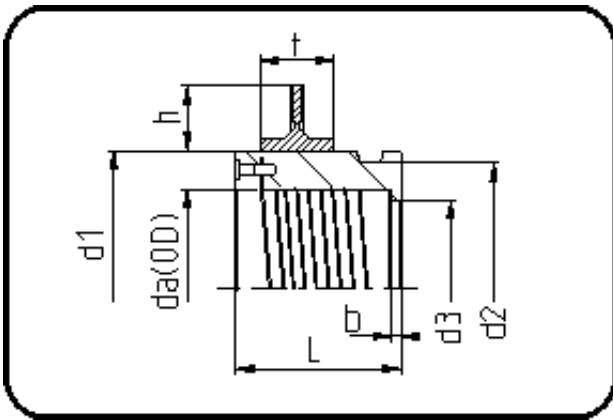

E-Schweissbare Fittings

Code: 178.1

- Schachtanschlussmuffe SAM
- mit montiertem Mauerkragen
- mechanisch gefertigt
- Heizwendel-Schweissung
- PE 100-RC schwarz

| Dimension | Code | Detail | Gewicht |
|-----------|----------------|---------------|---------|
| 160 | 70.178.1160.33 | 160 SDR 33-11 | 2.14 |

| | Einheit | Nominale | Tol+ | Tol- |
|--------|---------|----------|------|------|
| da(OD) | mm | 160 | 0.00 | 0.00 |
| L | mm | 135 | 1.50 | 1.50 |
| b | mm | 8 | 0.75 | 0.75 |
| d1 | mm | 197 | 1.50 | 0.00 |
| t | mm | 60 | 0.00 | 0.00 |
| d3 | mm | 151 | 1.50 | 1.50 |
| d2 | mm | 184 | 0.75 | 0.00 |
| h | mm | 50 | 0.00 | 0.00 |