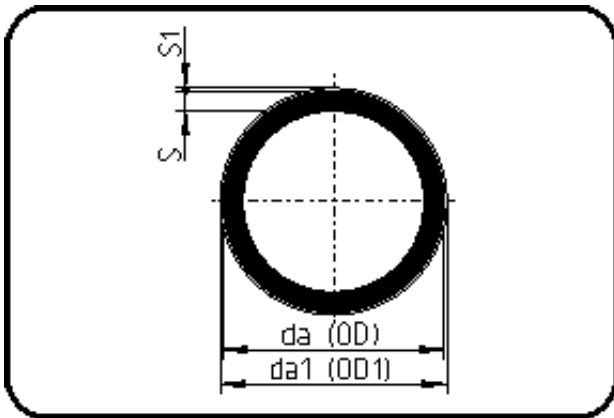

SURELINE III Rohre

Code: 712.7

- Rohr schwarz 12m
- mit blauem Schutzmantel
- mit 4 grünen Streifen
- extrudiert
- **PE 100-RC SURELINE III**

Ab Dim. 355 keine Lagerware - Verfügbarkeit auf Anfrage.

Dimension	Code	Detail	Gewicht
110	70.712.7110.17	110X6,6 SDR17 ISO S-8	2.85

	Einheit	Nominale	Tol+	Tol-
da(OD)	mm	110	0.70	0.00
s	mm	6,6	0.80	0.00
s1	mm	1,5	1.00	0.00
da(OD1)	mm	113	0.00	0.00