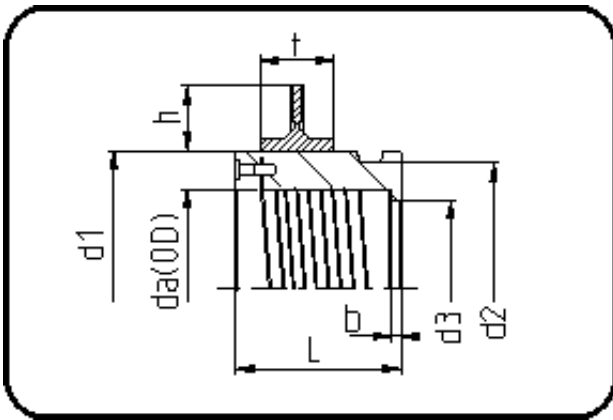

E-Schweissbare Fittings

Code: 178.1

- Schachtanschlussmuffe SAM
- mit montiertem Mauerkragen
- mechanisch gefertigt
- Heizwendel-Schweissung
- PE 100-RC schwarz

Dimension	Code	Detail	Gewicht
355	70.178.1355.33	355 SDR 33-11	8.60

	Einheit	Nominale	Tol+	Tol-
da(OD)	mm	355	0.00	0.00
L	mm	135	1.50	1.50
b	mm	8	0.75	0.75
d1	mm	440	1.50	0.00
t	mm	75	0.00	0.00
d3	mm	338	1.50	1.50
d2	mm	425	0.75	0.00
h	mm	37,5	0.00	0.00