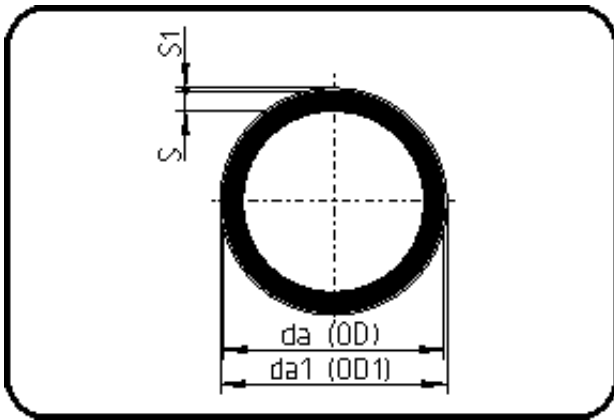

## SURELINE III Rohre

Code: 712.8

- Rohr schwarz 12m
- mit braunem Schutzmantel
- mit 4 grünen Streifen
- extrudiert
- **PE 100-RC SURELINE III**

Keine Lagerware - Verfügbarkeit auf Anfrage.

Dimension	Code	Detail	Gewicht
315	70.712.8315.17	315X18,7 SDR17 ISO S-8	20.64

	Einheit	Nominale	Tol+	Tol-
da(OD)	mm	315	1.90	0.00
s	mm	18,7	2.00	0.00
s1	mm	2,7	1.00	0.00
da(OD1)	mm	320,4	0.00	0.00