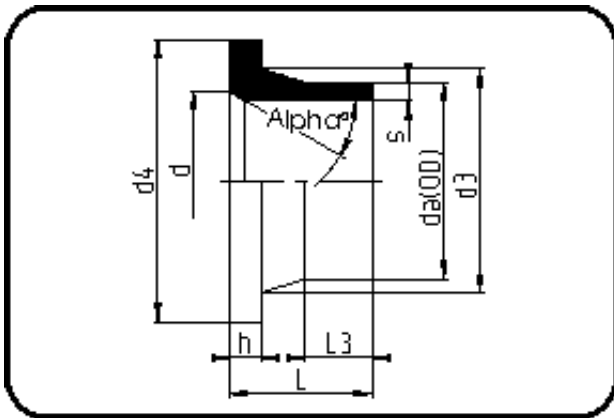

Fittings

Code: 012.9

- Armaturenband DIN
- für Absperrklappen
- formgespritzt+ausgedreht
- **Stumpf+IR-Schweissung**
- PVDF natur

Flansche finden Sie bitte unter Zubehör.

Dimension	Code	Detail	Gewicht
280	30.012.9280.21	280X13,4 SDR21 ISO S-10	3.13

	Einheit	Nominale	Tol+	Tol-
da(OD)	mm	280	1.80	0.00
L	mm	100	3.00	2.00
L3	mm	48,5	1.00	0.00
s	mm	13,4	1.50	0.00
d	mm	255	3.00	0.00
alph	[°]	25	0.00	3.00
d3	mm	288	0.00	6.00
h	mm	25	0.50	1.50
d4	mm	320	0.00	1.00