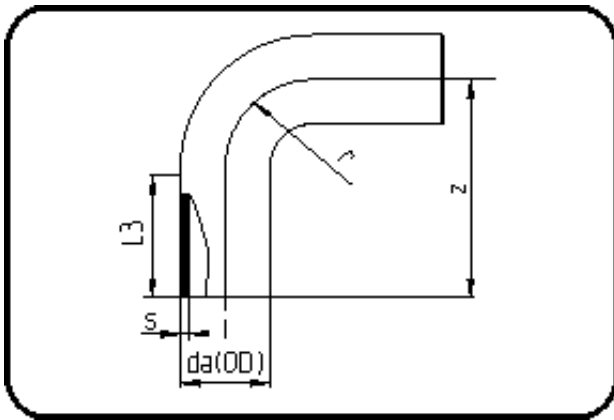

MULTI Fittings

Code: 068

- **MULTI-Bogen 90°**
- lange Schenkel
- formgespritzt
- **Stumpf+IR-Schweissung**
- **ECTFE natur**

Dimension	Code	Detail	Gewicht
110	40.068.0110.21	110X5,3 SDR21 ISO S-10	0.83

	Einheit	Nominale	Tol+	Tol-
da(OD)	mm	110	1.00	0.00
L3	mm	34	1.50	1.50
r	mm	110	0.00	0.00
s	mm	5,3	0.80	0.00
z	mm	142	1.50	1.50