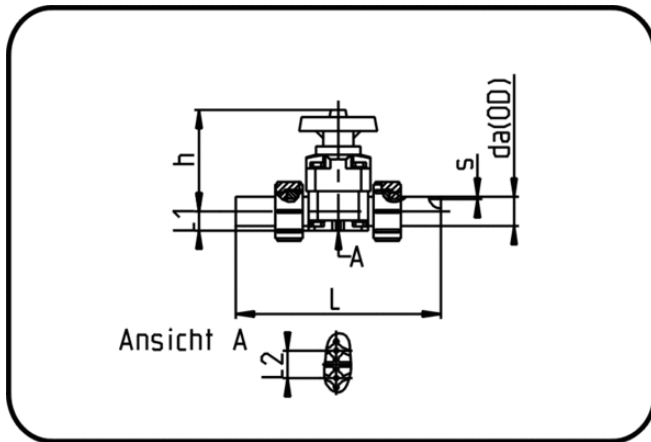

Ventile

Code: 340

- **Membranventil**
- handgesteuert
- EPDM/PTFE Membran
- **Verschraubungsanschluss**
- **PP Pure grau**

| Dimension | Code | Detail | da(OD) mm | s mm | L mm | L1 mm | L2 mm | h mm | Gewicht |
|-----------|----------------|-------------------------|--------------|---------|---------|----------|----------|---------|---------|
| 20 | 72.340.0020.11 | 20 - SDR11 - MOP 10 bar | 20 | 1,9 | 198 | 16,5 | 24,5 | 100 | 0.52 |
| 25 | 72.340.0025.11 | 25 - SDR11 - MOP 10 bar | 25 | 2,3 | 222 | 16,5 | 24,5 | 100 | 0.50 |
| 32 | 72.340.0032.11 | 32 - SDR11 - MOP 10 bar | 32 | 2,9 | 236 | 20,5 | 24,5 | 107 | 0.80 |
| 40 | 72.340.0040.11 | 40 - SDR11 - MOP 10 bar | 40 | 3,7 | 260 | 25,5 | 44 | 144 | 1.63 |
| 50 | 72.340.0050.11 | 50 - SDR11 - MOP 10 bar | 50 | 4,6 | 286 | 32 | 44 | 144 | 1.54 |
| 63 | 72.340.0063.11 | 63 - SDR11 - MOP 10 bar | 63 | 5,8 | 322 | 38,5 | 44 | 170 | 2.77 |