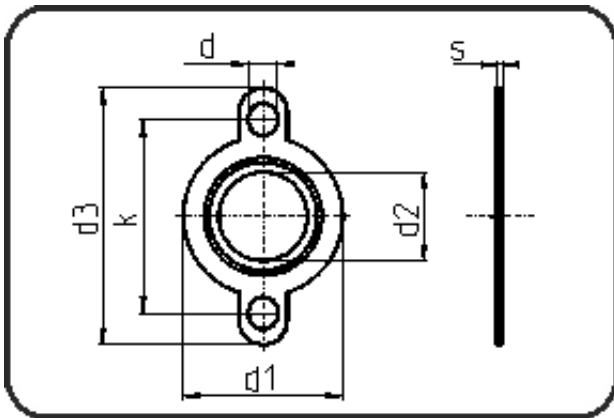

Seal Clean Dichtungen

Code: 372.3

- Seal Clean Dichtung
- DIN
- für AGRU PE/PP Flansche
- Flanschverbindung
- ePTFE weiss

Dimension	Code	Detail	Gewicht
160	88.372.3160.11	160 - SDR11 DIN	0.04

	Einheit	Nominale	Tol+	Tol-
s	mm	3	0.50	0.50
d	mm	22	1.00	0.00
d1	mm	212	1.50	1.50
d3	mm	278	1.50	1.50
d2	mm	129,8	1.00	1.00
k	mm	240	1.00	1.00