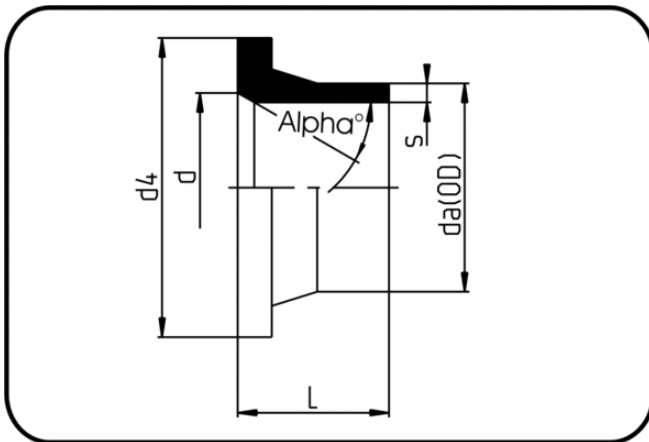

## Fittings

Code: 012.9

- Armaturenband DIN
- für Absperrklappen
- formgespritzt+ausgedreht
- **Stumpf+IR-Schweissung**
- **PVDF natur**

Flansche finden Sie bitte unter Zubehör.

Dimension	Code	Detail	da(OD) mm	s mm	L mm	d mm	d4 mm	alph [°]	Gewicht
140	30.012.9140.21	140X6,7 SDR21 ISO S-10	140	6,7	80	130	188	30	0.82
160	30.012.9160.21	160X7,7 SDR21 ISO S-10	160	7,7	81	150	212	20	1.10
180	30.012.9180.21	180X8,6 SDR21 ISO S-10	180	8,6	80	150	212	30	1.10
200	30.012.9200.21	200X9,6 SDR21 ISO S-10	200	9,6	98	210	268	30	2.05
225	30.012.9225.21	225X10,8 SDR21 ISO S-10	225	10,8	100	210	268	30	1.94
250	30.012.9250.21	250X11,9 SDR21 ISO S-10	250	11,9	100	255	320	25	3.46
280	30.012.9280.21	280X13,4 SDR21 ISO S-10	280	13,4	100	255	320	25	3.13
315	30.012.9315.21	315X15,0 SDR21 ISO S-10	315	15	102	308	370	25	3.30