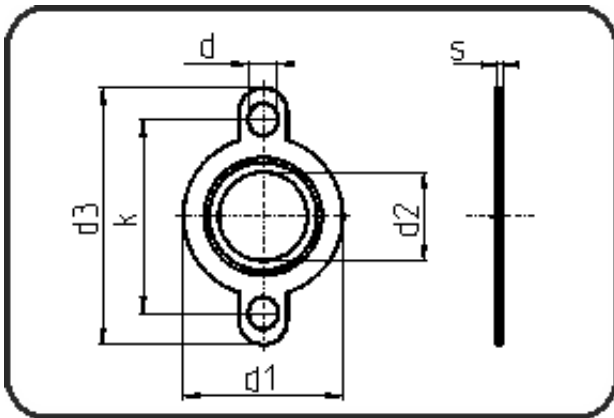

Seal Clean Dichtungen

Code: 372.5

- Seal Clean Dichtung
- JIS
- für AGRU PVDF Flansche
- Flanschverbindung
- ePTFE weiss

Dimension	Code	Detail	Gewicht
250	88.372.5250.33	250 - SDR33 JIS	0.07

	Einheit	Nominale	Tol+	Tol-
s	mm	3	0.50	0.50
d	mm	24	1.00	0.00
d1	mm	320	1.50	1.50
d3	mm	397	1.50	1.50
d2	mm	233	1.00	1.00
k	mm	355	1.00	1.00