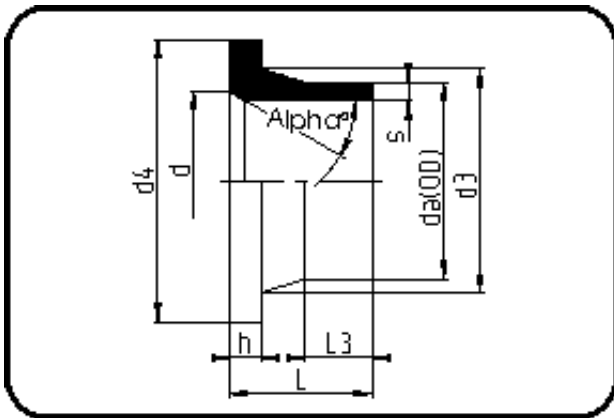

Fittings

Code: 012.9

- Armaturenband DIN
- für Absperrklappen
- formgespritzt+ausgedreht
- **Stumpf+IR-Schweissung**
- PVDF natur

Flansche finden Sie bitte unter Zubehör.

Dimension	Code	Detail	Gewicht
200	30.012.9200.21	200X9,6 SDR21 ISO S-10	2.05

	Einheit	Nominale	Tol+	Tol-
da(OD)	mm	200	1.20	0.00
L	mm	98	4.50	3.00
L3	mm	43	1.00	0.00
s	mm	9,6	1.20	0.00
d	mm	210	3.00	0.00
alph	[°]	30	0.00	3.00
d3	mm	232	0.00	4.00
h	mm	20	0.50	1.50
d4	mm	268	0.00	1.00