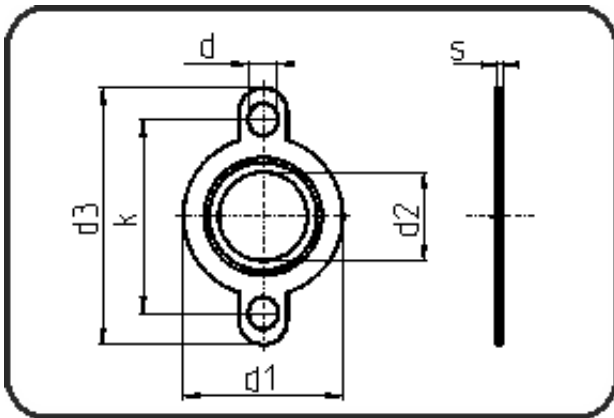

Seal Clean Dichtungen

Code: 372.4

- Seal Clean Dichtung
- ANSI
- für AGRU PVDF Flansche
- Flanschverbindung
- ePTFE weiss

Dimension	Code	Detail	Gewicht
315	88.372.4315.33	315 - SDR33 ANSI	0.11

	Einheit	Nominale	Tol+	Tol-
s	mm	3	0.50	0.50
d	mm	25	1.00	0.00
d1	mm	370	1.50	1.50
d3	mm	474,8	1.50	1.50
d2	mm	293,3	1.00	1.00
k	mm	431,8	1.00	1.00