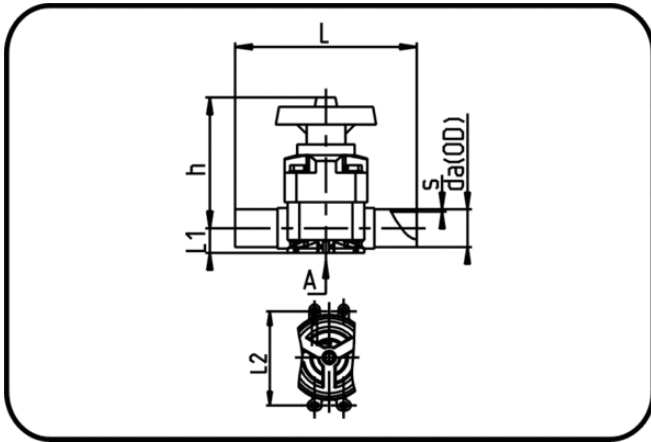

Ventile

Code: 342.14

- **Membranventil**
- handgesteuert
- EPDM Membran
- **Stumpf+IR-Schweissung**
- **PP grau**

Dimension	Code	Detail	da(OD) mm	s mm	L mm	L2 mm	h mm	Gewicht
20	11.342.1420.11	20 - SDR11 ISO S-5	20	1,9	133	24,5	100	0.44
25	11.342.1425.11	25 - SDR11 ISO S-5	25	2,7	144	24,5	100	0.44
32	11.342.1432.11	32 - SDR11 ISO S-5	32	2,9	154	24,5	107	0.63
40	11.342.1440.11	40 - SDR11 ISO S-5	40	3,7	193	44	144	1.40
50	11.342.1450.11	50 - SDR11 ISO S-5	50	4,6	194	44	144	1.46
63	11.342.1463.11	63 - SDR11 ISO S-5	63	5,8	224	44	170	2.25
75	11.342.1475.11	75 - SDR11 ISO S-5	75	6,8	284	230	254	4.98
90	11.342.1490.11	90 - SDR11 ISO S-5	90	8,2	300	230	254	5.20
110	11.342.1411.11	110 - SDR11 ISO S-5	110	10	340	280	320	10.00