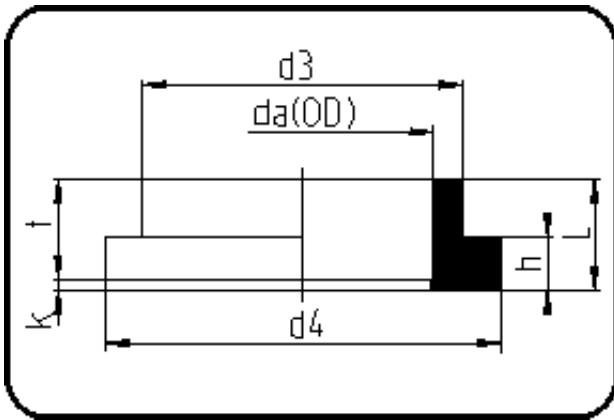

Fittings

Code: 052

- Bundbuchse DIN
- formgespritzt
- Muffenschweissung
- PE 100 blau

Dimension	Code	Detail	Gewicht
63	22.052.0063.07	63 - MOP 16 bar	0.10

	Einheit	Nominale	Tol+	Tol-
da(OD)	mm	63	0.00	0.00
L	mm	32,5	1.50	1.50
t	mm	28	0.75	0.75
d3	mm	76	2.25	0.00
p	bar	16	0.00	0.00
h	mm	14	0.75	0.75
d4	mm	102	0.00	0.00
k	mm	4,5	0.00	0.00