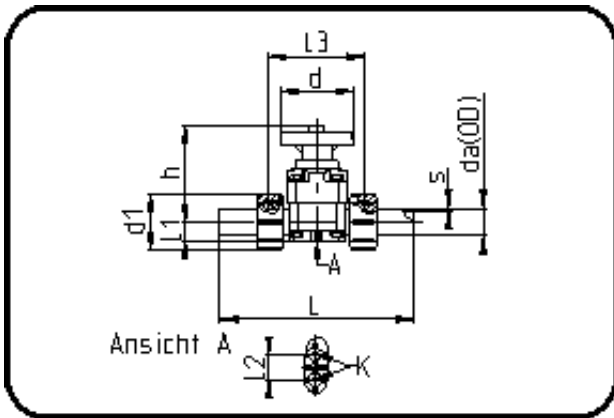

Ventile

Code: 340

- Membranventil
- handgesteuert
- EPDM/PTFE Membran
- Verschraubungsanschluss
- PVDF UHP natur

Dimension	Code	Detail	Gewicht
63	35.340.0063.21	63 - SDR21 MOP 10 bar	3.21

	Einheit	Nominale	Tol+	Tol-
da(OD)	mm	63	0.00	0.00
L	mm	322	0.00	0.00
L1	mm	38,5	0.75	0.75
L3	mm	184	3.00	3.00
L2	mm	44	0.75	0.75
DN	mm	50	0.00	0.00
s	mm	3	0.00	0.00
d	mm	136	1.50	1.50
d1	mm	110	0.00	0.00
Kv-I	min	875	0.00	0.00
h	mm	170	3.00	3.00
K	mm	M8	0.00	0.00