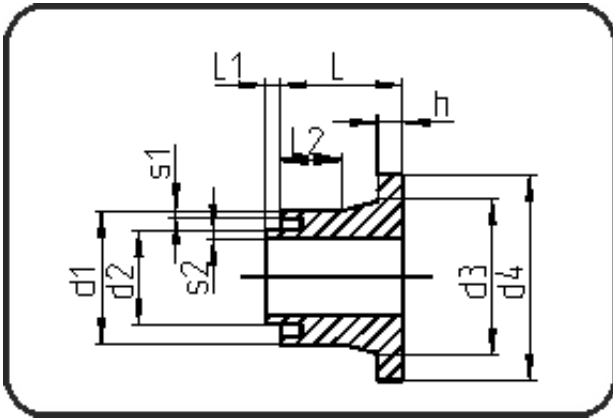

PPR Poly-Flo

Code: 194

- Poly-Flo Vorschweissbund
- ohne Cut Out
- mechanisch gefertigt
- **Simultan + Kaskadenschweissung**
- PPR grau

Dimension	Code	Detail	Gewicht
90/63	11.194.9063.71	90/63 SDR17/11	0.39

	Einheit	Nominale	Tol+	Tol-
L	mm	72	3.00	3.00
L1	mm	10	1.50	1.50
L2	mm	25	1.50	1.50
d1	mm	90	1.35	0.00
d3	mm	105	0.00	6.75
s2	mm	5,8	0.70	0.00
d2	mm	63	0.90	0.00
s1	mm	5,4	0.70	0.00
h	mm	17	2.25	2.25
d4	mm	138	0.00	2.25