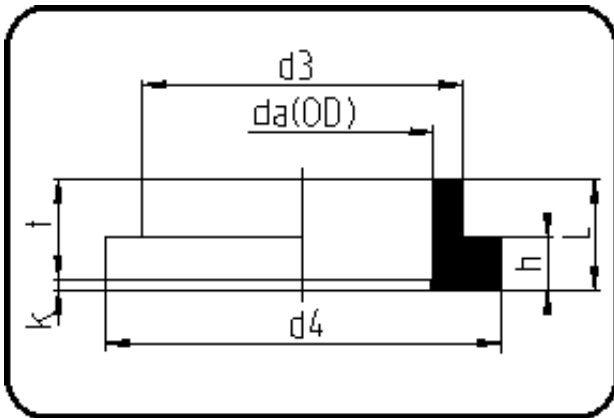

## Fittings

Code: 052

- Bundbuchse DIN
- formgespritzt
- Muffenschweissung
- PE 100 blau

Dimension	Code	Detail	Gewicht
75	22.052.0075.07	75 - MOP 16 bar	0.15

	Einheit	Nominale	Tol+	Tol-
da(OD)	mm	75	0.00	0.00
L	mm	38	1.50	1.50
t	mm	30,5	0.75	0.75
d3	mm	90	2.25	0.00
p	bar	16	0.00	0.00
h	mm	16	0.75	0.75
d4	mm	122	0.00	0.00
k	mm	7,5	0.00	0.00