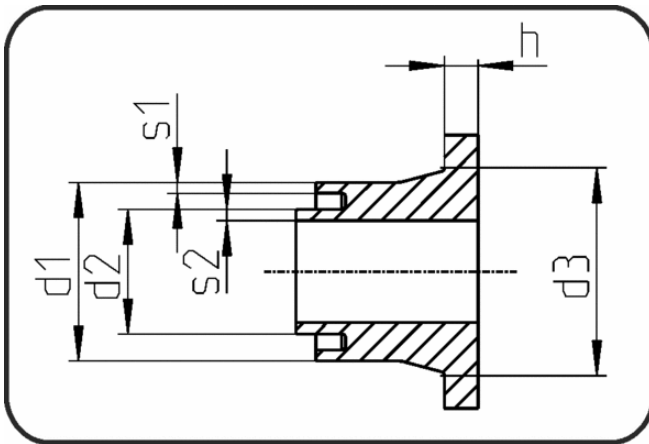

PPR Poly-Flo

Code: 194

- Poly-Flo Vorschweissbund
- ohne Cut Out
- mechanisch gefertigt
- **Simultan + Kaskadenschweissung**
- PPR grau

Dimension	Code	Detail	L mm	s1 mm	s2 mm	d4 mm	d1 mm	d2 mm	Gewicht
50/32	11.194.5032.71	50/32 SDR17/11	65	3	3	88	50	32	0.12
90/63	11.194.9063.71	90/63 SDR17/11	72	5,4	5,8	138	90	63	0.39
160/110	11.194.1611.71	160/110 SDR17/11	104	9,5	10	212	160	110	1.55