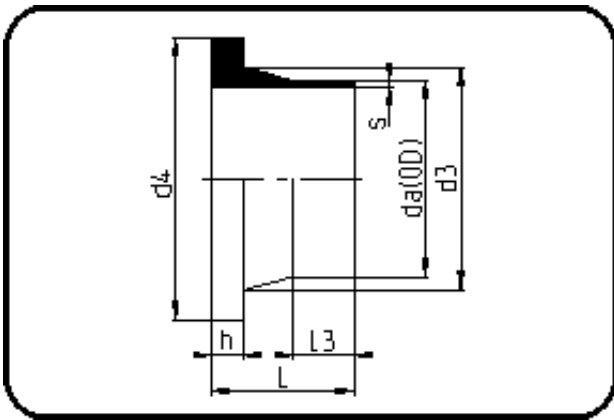

## Kurzschenkelige Fittings

Code: 012.2

- **Vorschweissbund JIS**
- kurze Schenkel
- formgespritzt
- **Stumpfschweissung**
- **PPR grau**

Flansche finden Sie bitte unter Zubehör.

| Dimension | Code           | Detail                 | Gewicht |
|-----------|----------------|------------------------|---------|
| 110       | 11.012.2110.11 | 110X10,0 SDR11 ISO S-5 | 0.41    |

|        | Einheit | Nominale | Tol+ | Tol- |
|--------|---------|----------|------|------|
| da(OD) | mm      | 110      | 1.00 | 0.00 |
| L      | mm      | 82       | 3.75 | 2.25 |
| L3     | mm      | 38       | 1.00 | 0.00 |
| s      | mm      | 10       | 1.10 | 0.00 |
| d3     | mm      | 125      | 0.00 | 3.00 |
| h      | mm      | 18       | 0.00 | 1.50 |
| d4     | mm      | 154      | 0.00 | 1.00 |
| da     | inch    | 4        | 0.00 | 0.00 |