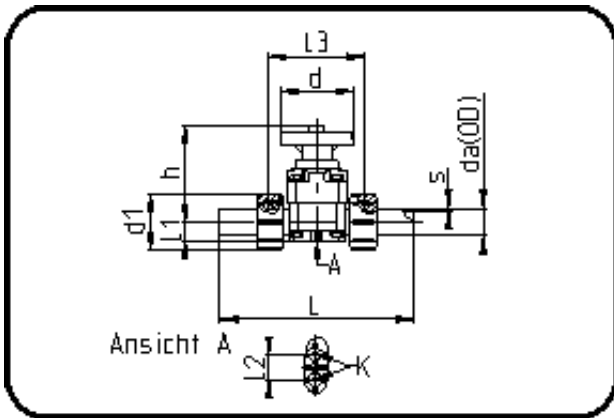

Ventile

Code: 340

- Membranventil
- handgesteuert
- EPDM/PTFE Membran
- Verschraubungsanschluss
- PP Pure grau

Dimension	Code	Detail	Gewicht
40	72.340.0040.11	40 - SDR11 - MOP 10 bar	1.63

	Einheit	Nominale	Tol+	Tol-
da(OD)	mm	40	0.00	0.00
L	mm	260	0.00	0.00
L1	mm	25,5	0.75	0.75
L3	mm	134	3.00	3.00
L2	mm	44	0.75	0.75
DN	mm	32	0.00	0.00
s	mm	3,7	0.00	0.00
d	mm	136	1.50	1.50
d1	mm	79	0.00	0.00
Kv-I	min	450	0.00	0.00
h	mm	144	3.00	3.00
K	mm	M8	0.00	0.00