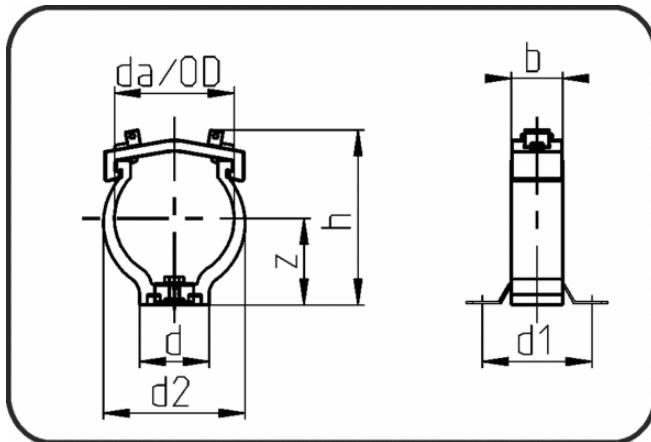

Flansche, Zubehör

Code: 049

- Rohrschelle
- formgespritzt
- Montagehilfe
- PP-GFK schwarz

Dimension	Code	Detail	da(OD) mm	z mm	d1 mm	d2 mm	h mm	b mm	Gewicht
63	14.049.0063.00	63	63	52	74	78	102,8	30	0.12
75	14.049.0075.00	75	75	61	82	94	121,9	40	0.19
90	14.049.0090.00	90	90	67	82	108	134,2	40	0.16
110	14.049.0110.00	110	110	80	82	137	154,1	40	0.23
125	14.049.0125.00	125	125	93	110	155	178,5	60	0.42
140	14.049.0140.00	140	140	108	110	164	203,3	60	0.61
160	14.049.0160.00	160	160	116	110	184	219,7	60	0.56
180	14.049.0180.00	180	180	136	110	211	249,5	60	0.99
200	14.049.0200.00	200	200	148	110	238	266,5	60	1.17
225	14.049.0225.00	225	225	158	110	261	292	60	1.05