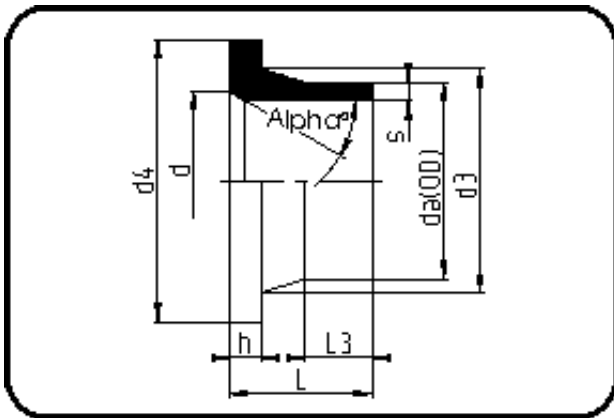

Fittings

Code: 012.9

- Armaturenband DIN
- für Absperrklappen
- formgespritzt+ausgedreht
- **Stumpf+IR-Schweissung**
- PVDF natur

Flansche finden Sie bitte unter Zubehör.

Dimension	Code	Detail	Gewicht
140	30.012.9140.21	140X6,7 SDR21 ISO S-10	0.82

	Einheit	Nominale	Tol+	Tol-
da(OD)	mm	140	0.80	0.00
L	mm	80	2.50	2.00
L3	mm	42	1.00	0.00
s	mm	6,7	0.90	0.00
d	mm	130	3.00	0.00
alph	[°]	30	0.00	3.00
d3	mm	155	0.00	3.00
h	mm	15	0.50	1.50
d4	mm	188	0.00	1.00