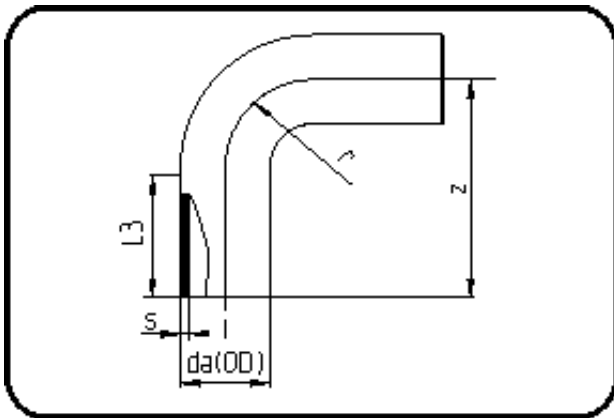

MULTI Fittings

Code: 068

- **MULTI-Bogen 90°**
- lange Schenkel
- elektrisch leitfähig
- formgespritzt
- **Stumpf + E-Muffenschweissung**
- **PE 100-el schwarz**

Dimension	Code	Detail	Gewicht
40	28.068.0040.11	40X3,7 SDR11 ISO S-5	0.08

	Einheit	Nominale	Tol+	Tol-
da(OD)	mm	40	0.40	0.00
L3	mm	52	3.00	3.00
r	mm	40	0.00	0.00
s	mm	3,7	0.50	0.00
z	mm	92,5	4.50	4.50