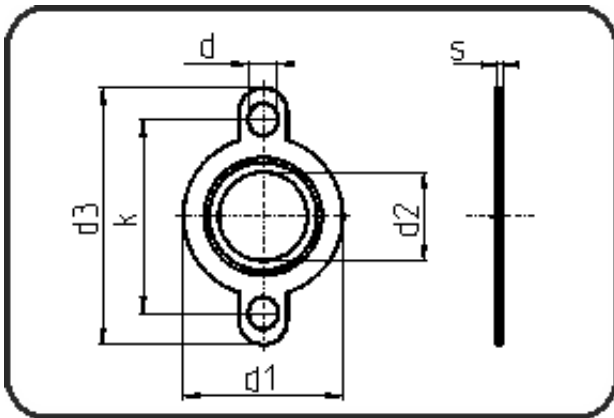

Seal Clean Dichtungen

Code: 372.3

- Seal Clean Dichtung
- DIN
- für AGRU PE/PP Flansche
- Flanschverbindung
- ePTFE weiss

Dimension	Code	Detail	Gewicht
180	88.372.3180.11	180 - SDR11 DIN	0.05

	Einheit	Nominale	Tol+	Tol-
s	mm	3	0.50	0.50
d	mm	22	1.00	0.00
d1	mm	212	1.50	1.50
d3	mm	278	1.50	1.50
d2	mm	148	1.00	1.00
k	mm	240	1.00	1.00