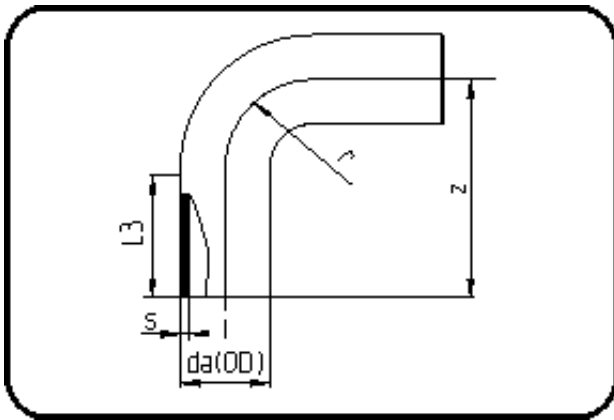

MULTI Fittings

Code: 068

- **MULTI-Bogen 90°**
- lange Schenkel
- formgespritzt
- **Stumpf + E-Muffenschweissung**
- **PPR grau**

Dimension	Code	Detail	Gewicht
90	11.068.0090.11	90X8,2 SDR11 ISO S-5	0.66

	Einheit	Nominale	Tol+	Tol-
da(OD)	mm	90	0.90	0.00
L3	mm	76	3.00	3.00
r	mm	90	0.00	0.00
s	mm	8,2	1.00	0.00
z	mm	168	4.50	4.50