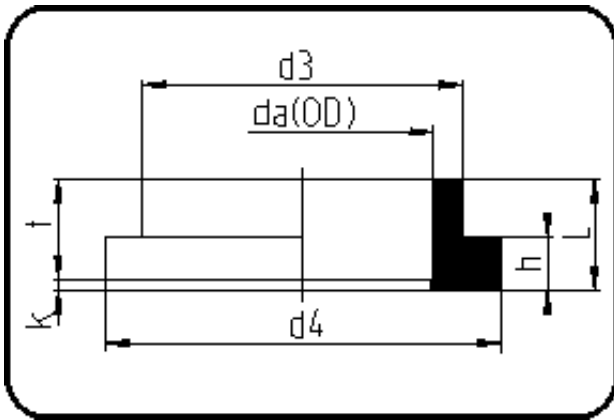

Fittings

Code: 052

- Bundbuchse DIN
- formgespritzt
- Muffenschweissung
- PE 100 blau

Dimension	Code	Detail	Gewicht
20	22.052.0020.07	20 - MOP 16 bar	0.01

	Einheit	Nominale	Tol+	Tol-
da(OD)	mm	20	0.00	0.00
L	mm	21	1.50	1.50
t	mm	15,5	0.75	0.75
d3	mm	27	0.75	0.00
p	bar	16	0.00	0.00
h	mm	10	0.75	0.75
d4	mm	45	0.00	0.00
k	mm	5,5	0.00	0.00