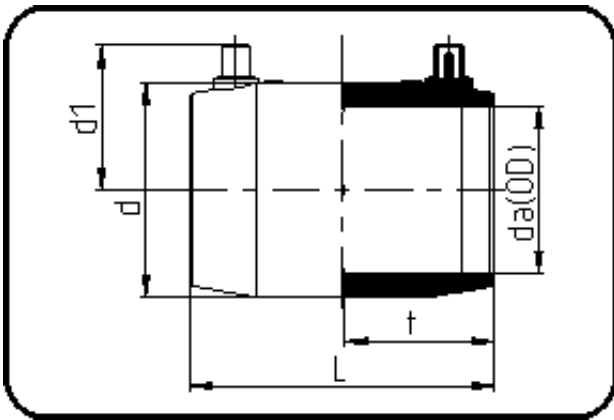

E-Schweissbare Fittings

Code: 173

- E-Muffe
- formgespritzt
- Heizwendel-Schweissung
- PPR grau

Dimension	Code	Detail	Gewicht
200	11.173.0200.11	200 SDR 17-11	3.39

	Einheit	Nominale	Tol+	Tol-
da(OD)	mm	200	0.00	0.00
L	mm	218	3.00	3.00
d	mm	247	1.50	1.50
d1	mm	131	1.50	1.50
t	mm	107	1.50	1.50