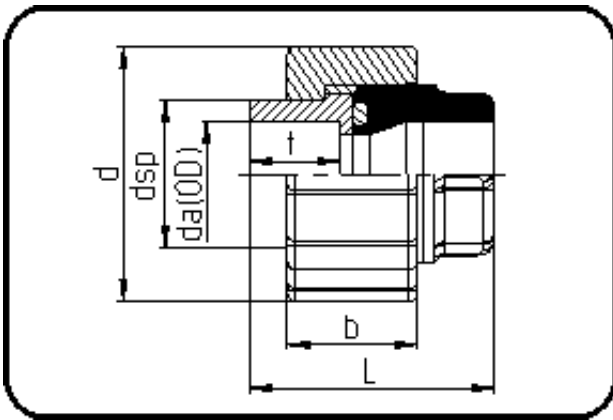

Muffenschweiss-Fittings

Code: 024.11

- Verschraubung Typ 24
- FPM-Dichtung
- formgespritzt
- **Muffenschweissung**
- PVDF natur

Dimension	Code	Detail	Gewicht
63	30.024.1163.07	63 - MOP 10 bar	0.41

	Einheit	Nominale	Tol+	Tol-
da(OD)	mm	63	0.00	0.00
L	mm	79	3.00	3.00
b	mm	39	2.00	2.00
dsp	mm	73,6	1.00	1.00
d	mm	109	2.00	2.00
t	mm	29	1.50	1.50