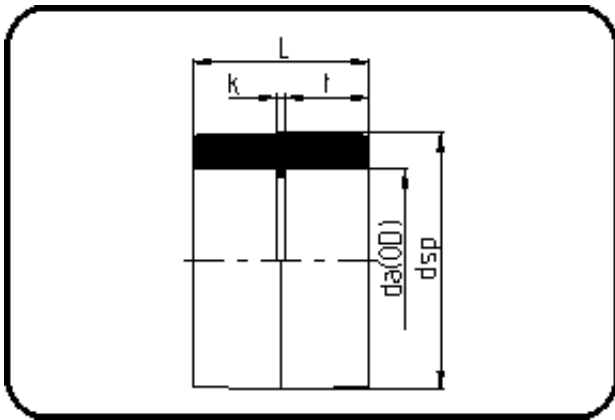

Muffenschweiss-Fittings

Code: 053

- Muffe
- formgespritzt
- **Muffenschweissung**
- PVDF natur

Dimension	Code	Detail	Gewicht
75	30.053.0075.07	75 - MOP 20 bar	0.28

	Einheit	Nominale	Tol+	Tol-
da(OD)	mm	75	0.00	0.00
L	mm	70	2.25	2.25
dsp	mm	92	1.50	1.50
t	mm	32,5	0.75	0.75
p	bar	20	0.00	0.00
k	mm	5	1.50	1.50