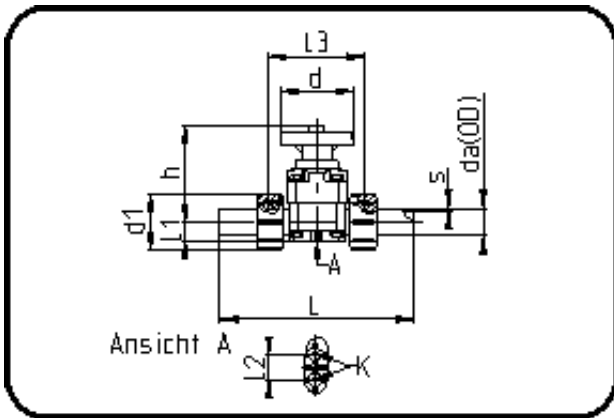

Ventile

Code: 340

- Membranventil
- handgesteuert
- EPDM/PTFE Membran
- Verschraubungsanschluss
- PP Pure grau

Dimension	Code	Detail	Gewicht
20	72.340.0020.11	20 - SDR11 - MOP 10 bar	0.52

	Einheit	Nominale	Tol+	Tol-
da(OD)	mm	20	0.00	0.00
L	mm	198	0.00	0.00
L1	mm	16,5	0.75	0.75
L3	mm	90	3.00	3.00
L2	mm	24,5	0.75	0.75
DN	mm	15	0.00	0.00
s	mm	1,9	0.00	0.00
d	mm	86	1.50	1.50
d1	mm	47,5	0.00	0.00
Kv-I	min	72	0.00	0.00
h	mm	100	3.00	3.00
K	mm	M6	0.00	0.00